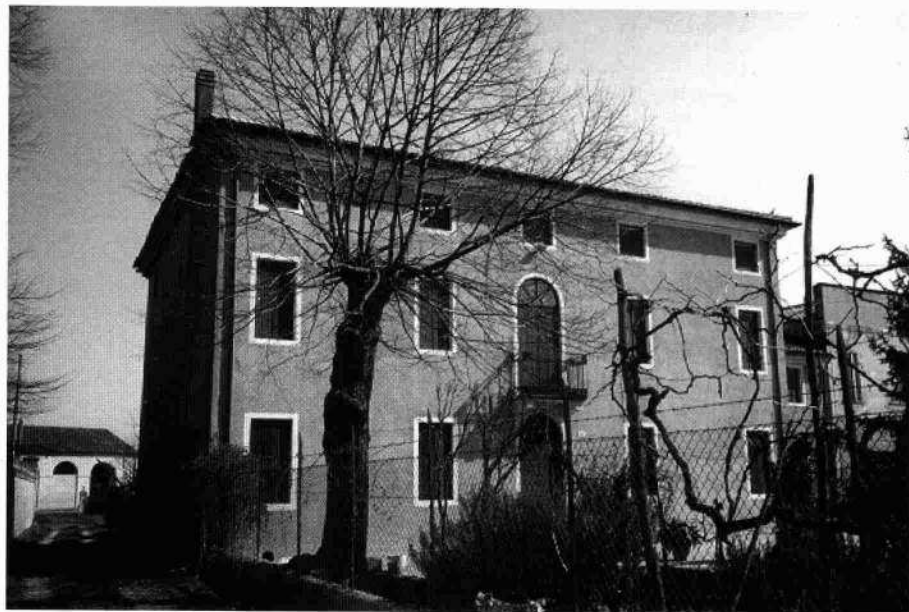

PD 041

Villa Sambin

Comune: Arre

Via Roma, 25

Irvv 00000403 Ctr 147 SE

E' una tipica casa che mantiene, nella regolarità della forometria, nel ripetersi dei semplici elementi decorativi, nella tradizionale tripartizione di impianto, i tratti delle ville venete di maggior pregio. L'immobile si sviluppa su due piani più il sottotetto, ha forma regolare rettangolare aperta su tre lati; il quarto è impegnato da un piccolo annesso, privo della soffitta, cui segue un successivo edificio, decisamente più tardo. Una prima datazione dell'impianto definita dal catalogatore appartenente al tardo Settecento, è stata rivista successivamente e spostata al pieno Ottocento.

Il portale a piano terreno, archivoltato, è racchiuso in una cornice architravata in intonaco sulla quale è appoggiato il balcone, con ringhiera in ferro, della finestra del piano nobile, anch'essa con soprizzo a semicerchio.

Preceduta rispetto alla strada principale da un ampio giardino, è stata recentemente risistemata, con la evidenziazione cromatica delle cornici delle forature.